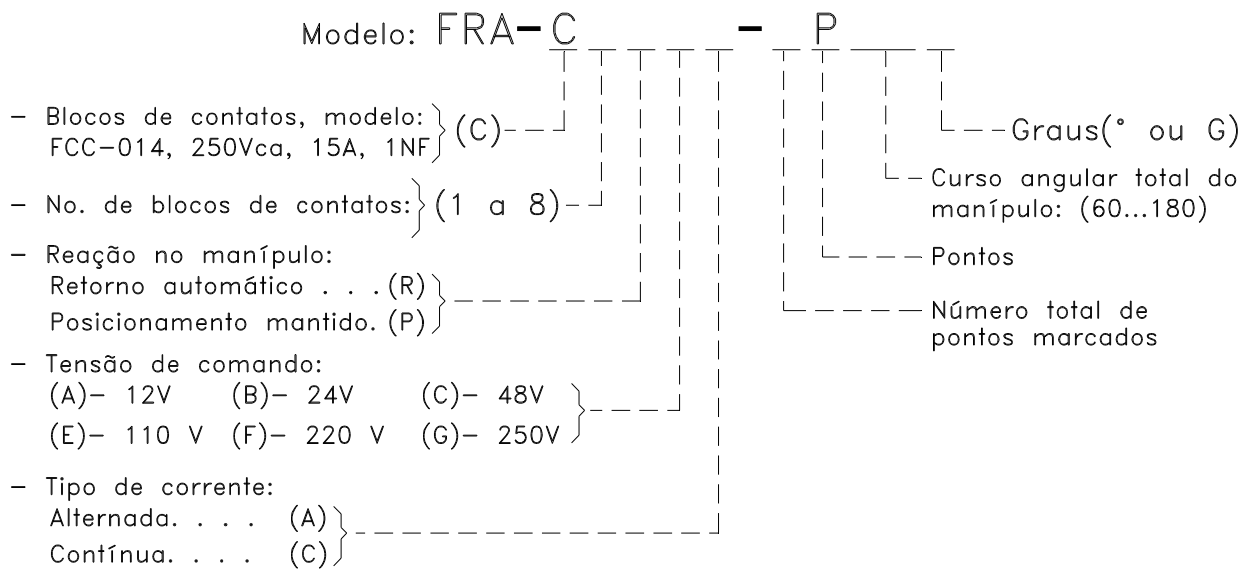

Chave Seletora para Painéis FRA

Figura Ilustrativa

Painéis Elétricos e Mesas de Comando, Laminadores, etc.

- Configuração construtiva da chave seletora

- Dimensões Gerais

- Tipos de cabos

- Furações típicas

- Diagrama para esquema da programação dos cames

ANOTAÇÕES: