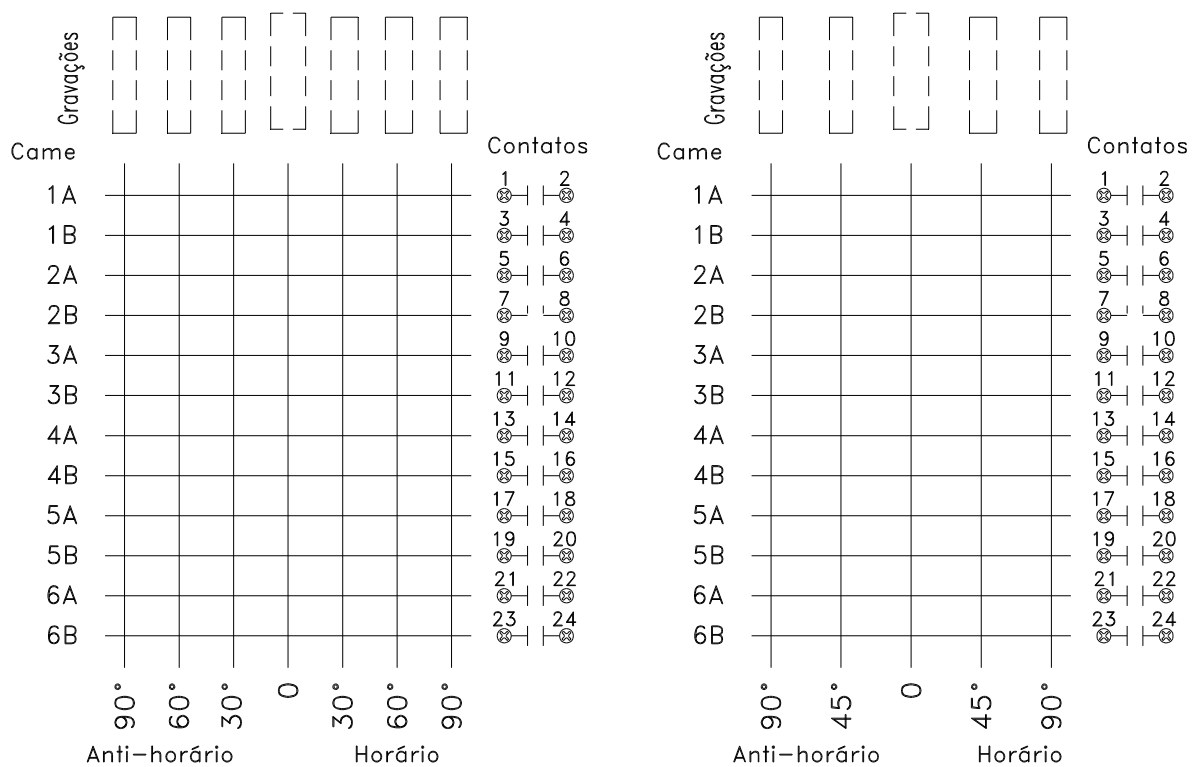

Chave Seletora para Painéis FRA

Figura Ilustrativa

Painéis Elétricos e Mesas de Comando, Laminadores, etc.

- Configuração construtiva da chave seletora

- Dimensões Gerais

- Tipos de cabos

- Furações típicas

- Diagrama para esquema da programação dos cames

ANOTAÇÕES: