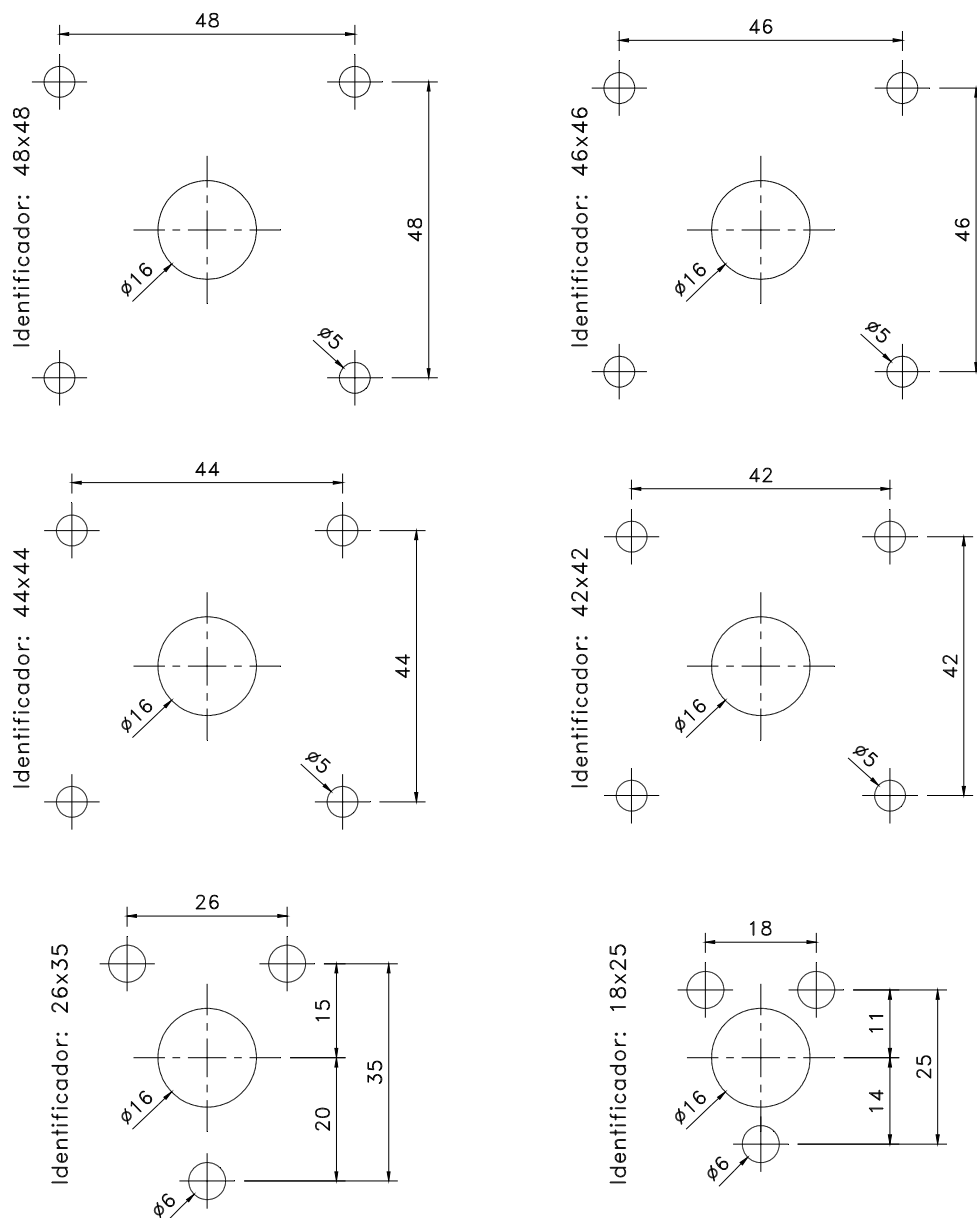

Chave Seletora para Painéis FRA

Figura Ilustrativa

Painéis Elétricos e Mesas de Comando, Laminadores, etc.

- Configuração construtiva da chave seletora

- Dimensões Gerais

- Tipos de cabos

- Furações típicas

- Diagrama para esquema da programação dos cames

ANOTAÇÕES: